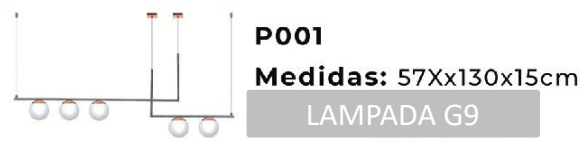

P001
Medidas: 57x130x15cm
LAMPADA G9