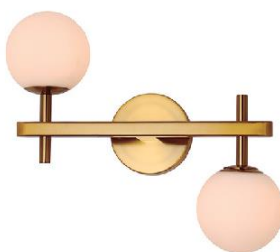

**AR028**  
Medidas: 46x15x22cm  
LAMPADA G9

**AR029**  
Medidas: 50x25x48cm  
LAMPADA E27

**AR030**  
Medidas: 50,5x20x26,5cm  
LAMPADA G9

**AR031**  
Medidas: 18x7x12cm  
LAMPADA E27

**AR032**  
Medidas: 32x22,5x11cm  
LAMPADA E27

**AR033**  
Medidas: 20x25cm  
LAMPADA G9

**AR037**  
Medidas: 75x15x14cm  
LAMPADA G9

**AR041**  
Medidas: 88x20x22cm  
LAMPADA G9

www.bergmax.com

**AR046**  
**Medidas: 50x17x22cm**  
LAMPADA G9

**AR053**  
**Medidas: 23x30,2cm**  
LAMPADA E27

**AR054**  
**Medidas: 36cm (D=12cm)**  
LAMPADA G9