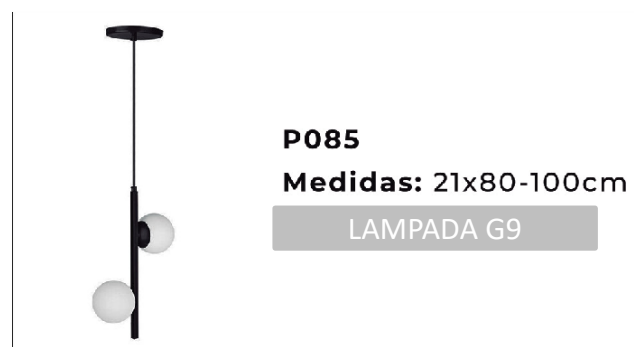

**P035**  
**Medidas:** Ø12x43cm  
LAMPADA G9

**P042**  
**Medidas:** 27x42x15cm  
LAMPADA G9

**P043**  
**Medidas:** Ø68x139cm  
LAMPADA E27

**P049**  
**Medidas:** 26,5x105x16cm  
LAMPADA G9

**P050**  
**Medidas:** 25x108x12cm  
LAMPADA G9

**P052**  
**Medidas:** 28x130x5,7cm  
LAMPADA E27

**P068**  
**Medidas:** 202x1002x1202cm  
LAMPADA G9

**P071**  
**Medidas:** 20x30x143cm  
LAMPADA E27

**P076**  
**Medidas:** 18x168cm  
LAMPADA G9

**P077**  
**Medidas:** 31x182cm  
LAMPADA G9

**P081**  
**Medidas:** 20x200cm  
LAMPADA G9

**P082**  
**Medidas:** 16x50-100cm  
LAMPADA G9

**P085**  
**Medidas:** 21x80-100cm  
LAMPADA G9

**P087**  
**Medidas:** 21x80-100cm  
LAMPADA G9

**P090**  
**Medidas:** 23x23-100cm  
LAMPADA E27