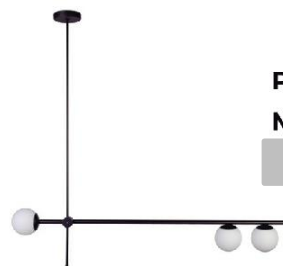

# Sessão Pendentes

**P001**  
**Medidas:** 57x130x15cm  
LAMPADA G9

**P005**  
**Medidas:** 46x100x12cm  
LAMPADA G9

**P009**  
**Medidas:** 25x112x13cm  
LAMPADA G9

**P010**  
**Medidas:** 92x100x10cm  
LAMPADA G9