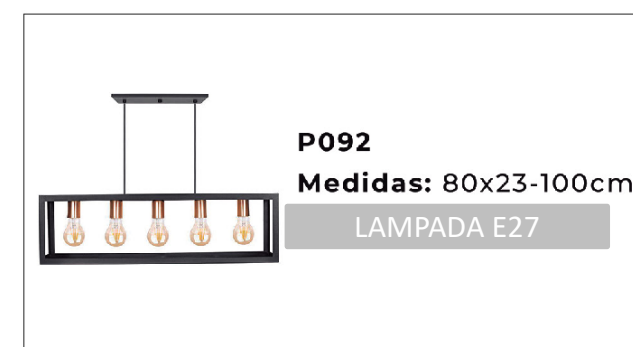

**P081**  
**Medidas:** 20x200cm  
LAMPADA G9

**P082**  
**Medidas:** 16x50-100cm  
LAMPADA G9

**P085**  
**Medidas:** 21x80-100cm  
LAMPADA G9

**P087**  
**Medidas:** 21x80-100cm  
LAMPADA G9

**P090**  
**Medidas:** 23x23-100cm  
LAMPADA E27