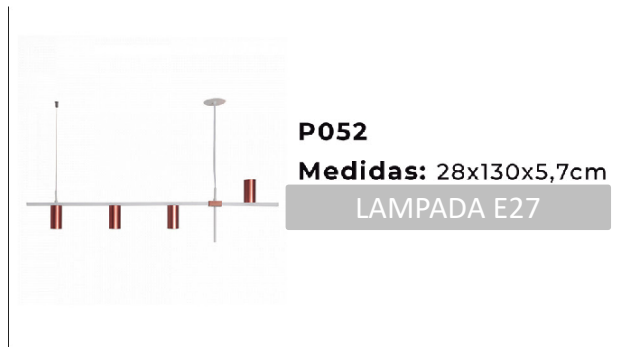

**P035**  
**Medidas:** Ø12x43cm  
LAMPADA G9

**P042**  
**Medidas:** 27x42x15cm  
LAMPADA G9

**P043**  
**Medidas:** Ø68x139cm  
LAMPADA E27

**P049**  
**Medidas:** 26,5x105x16cm  
LAMPADA G9

**P050**  
**Medidas:** 25x108x12cm  
LAMPADA G9