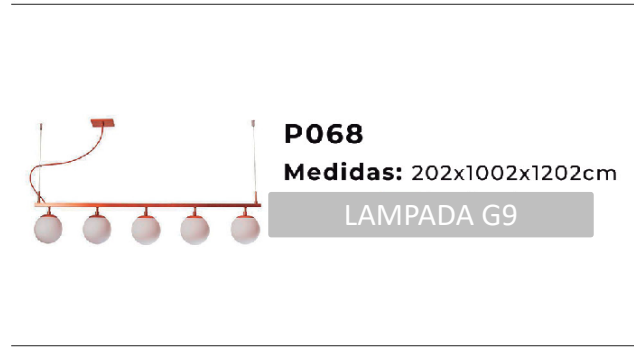

P052
Medidas: 28x130x5,7cm
LAMPADA E27

P068
Medidas: 202x1002x1202cm
LAMPADA G9