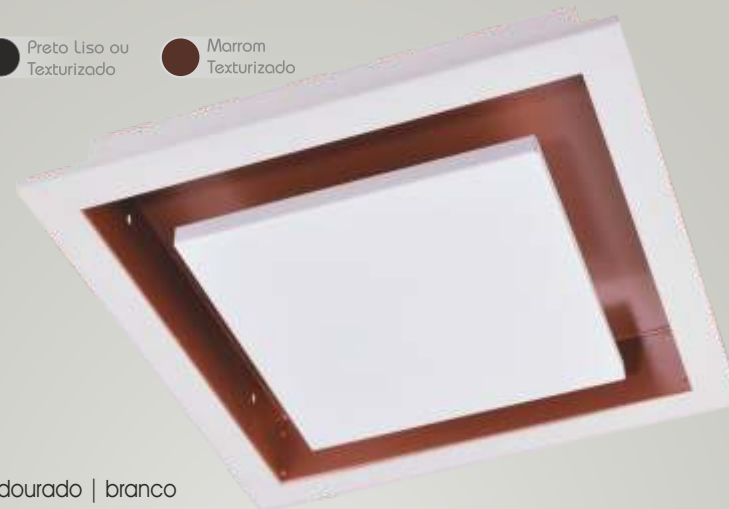

PF 3200

Embutir e sobrepor

Dim.: 30x30cm x4

Dim.: 40x40cm x4

Dim.: 50x50cm x4

Cor interna: cobre | dourado | branco