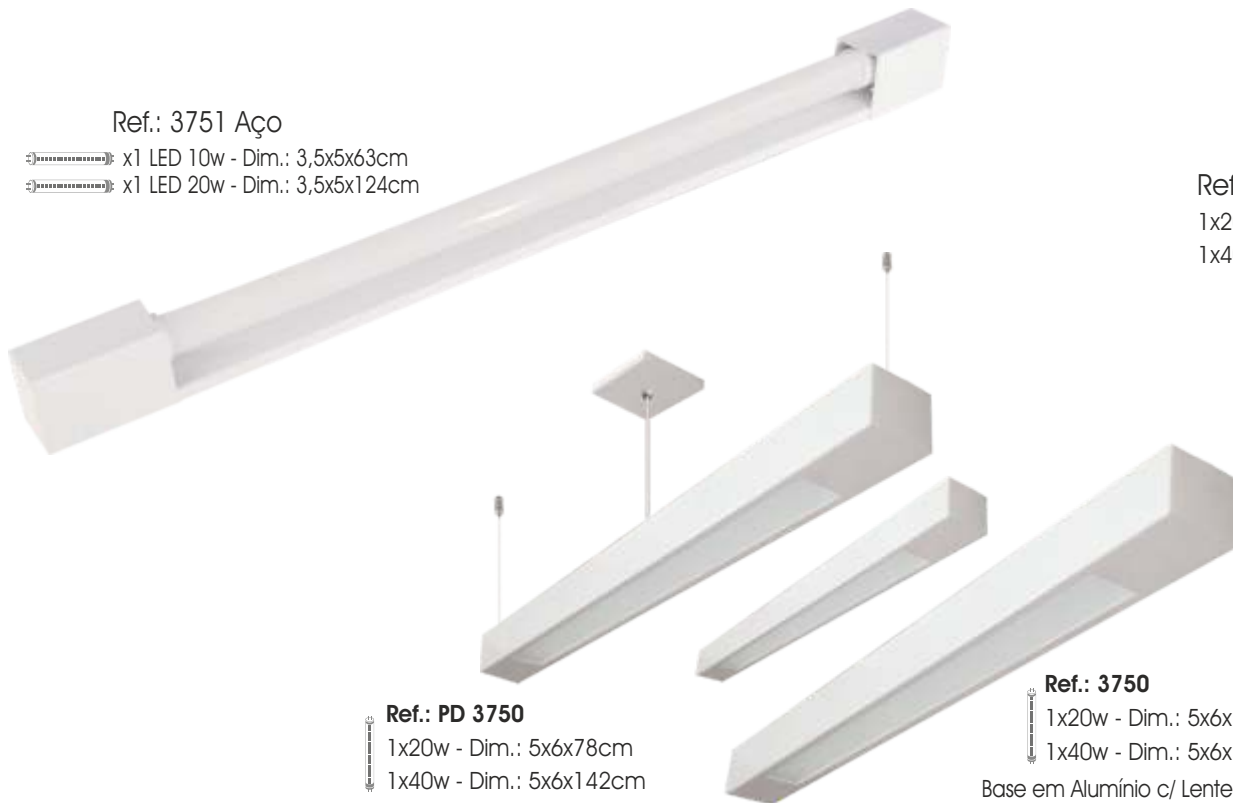

Ref.: PD 3750

- 1x20w - Dim.: 5x6x78cm
- 1x40w - Dim.: 5x6x142cm

Ref.: 3750

- 1x20w - Dim.: 5x6x78cm
- 1x40w - Dim.: 5x6x142cm

Base em Alumínio c/ Lente em acrílico.

Ref.: 3650

- 1x20w - Dim.: 5x9x65cm - Nicho: 6,5x63cm
- 1x40w - Dim.: 6x9,5x126cm - Nicho: 6,5x124cm