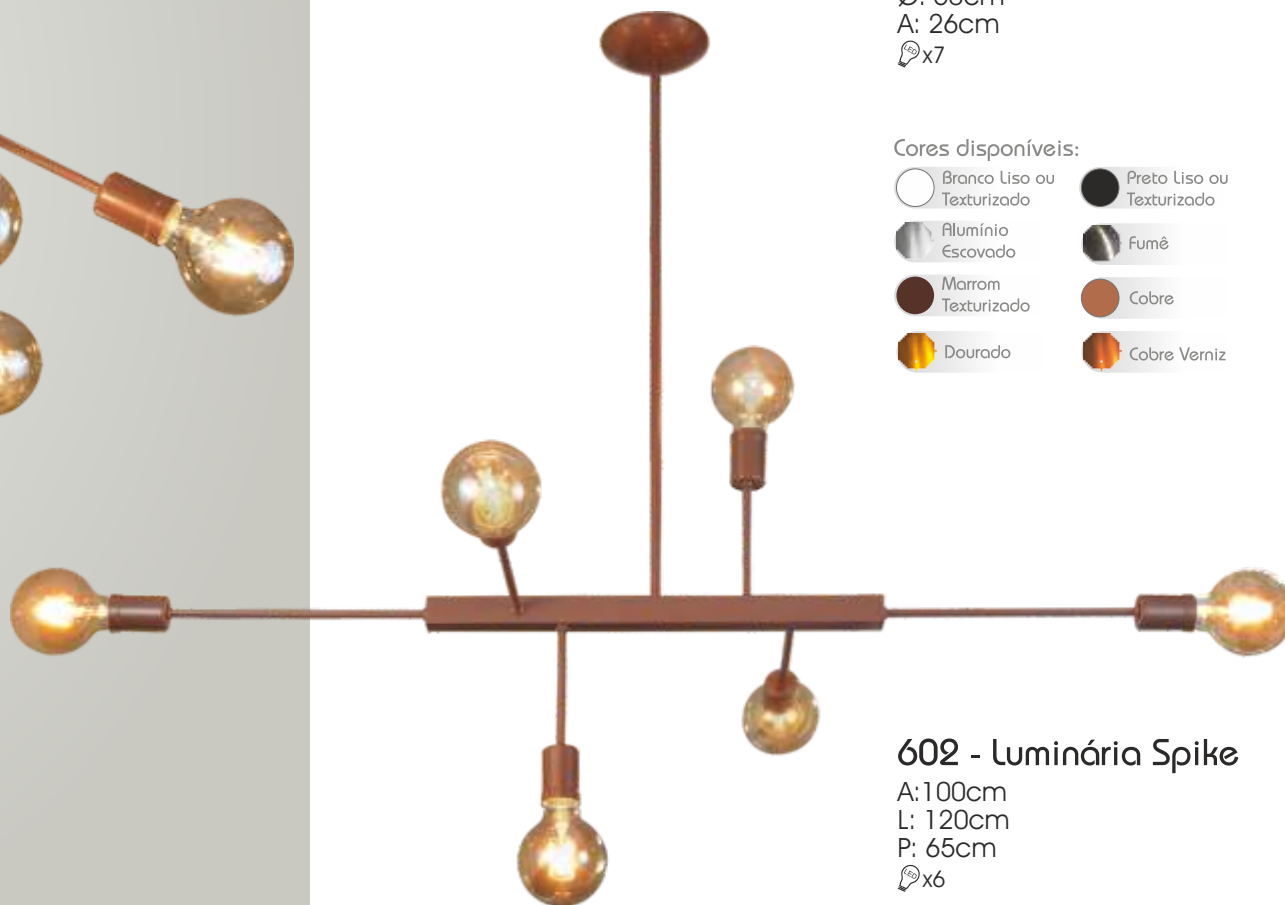

Linha Orbital

600 - Luminária Sputnik

Ø: 80cm
A: 180cm
💡x13

601 - Luminária Estrela

Ø: 50cm
A: 26cm
💡x7

Cores disponíveis:

- | | |
|--|---|
|  Branco Liso ou Texturizado |  Preto Liso ou Texturizado |
|  Alumínio Escovado |  Fumê |
|  Marron Texturizado |  Cobre |
|  Dourado |  Cobre Verniz |

602 - Luminária Spike

A: 100cm
L: 120cm
P: 65cm
💡x6

Pendentes Cinturato

Cores disponíveis:

PD 872

PD 873

PD 874

PD 875