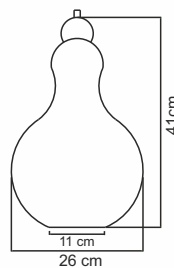

Pendente Classic Vidro

Pendente Classic 1233

Pendente em alumínio cromado
Ø Base = 55 cm | Alt.: 2m
6 vidros fumê

PV 1233 /1

Pendente em vidro Fumê
Base em Preto ou
Alumínio escovado

PV 1233 /2

Pendente em vidro Fumê
Base em Preto ou
Alumínio escovado

PV 1233 /3

Pendente em vidro Fumê
Base em Preto ou
Alumínio escovado