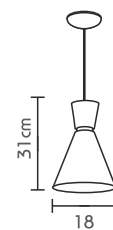

602 - Luminária Spike

A: 100cm
L: 120cm
P: 65cm
💡x6

Pendentes Cinturato

Cores disponíveis:

PD 872

PD 873

PD 874

PD 875