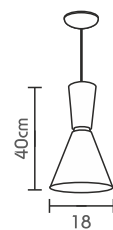

602 - Luminária Spike

A: 100cm
L: 120cm
P: 65cm
💡x6

Pendentes Cinturato

Cores disponíveis:

PD 872

PD 873

PD 874

PD 875