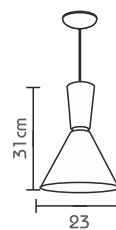

602 - Luminária Spike

A: 100cm
L: 120cm
P: 65cm
💡x6

Pendentes Cinturato

Cores disponíveis:

PD 872

PD 873

PD 874

PD 875