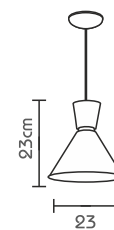

602 - Luminária Spike

A: 100cm
L: 120cm
P: 65cm
💡x6

Pendentes Cinturato

Cores disponíveis:

PD 872

PD 873

PD 874

PD 875