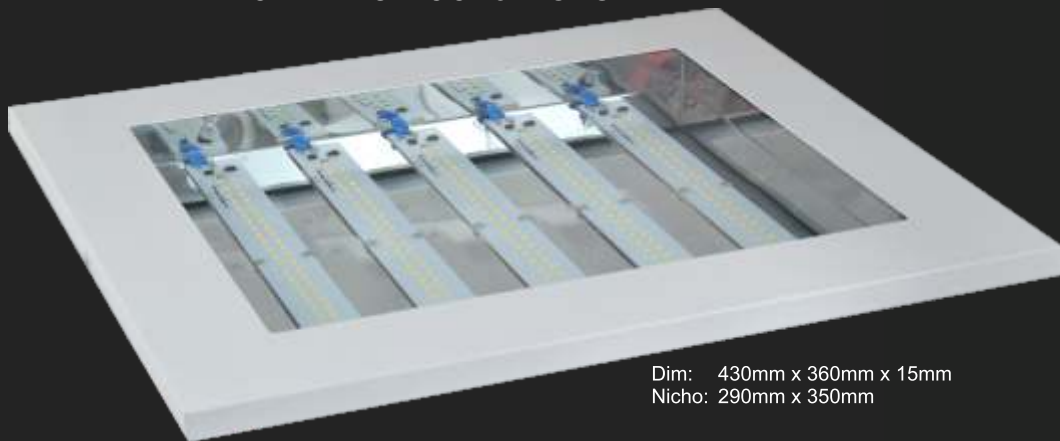

403 - Luminária Foco
Ø: 6cm A: 2,5cm
1 x LED 3w
127v / 220v
3.000k / 6.000k

312 - Balizador
Dim.: 8x21cm
1 x LED 3w
127v / 220v
3.000k / 6.000k

Luminária **LED** **3** anos garantia

100w = 11.100 lúmens

120w = 13.200 lúmens