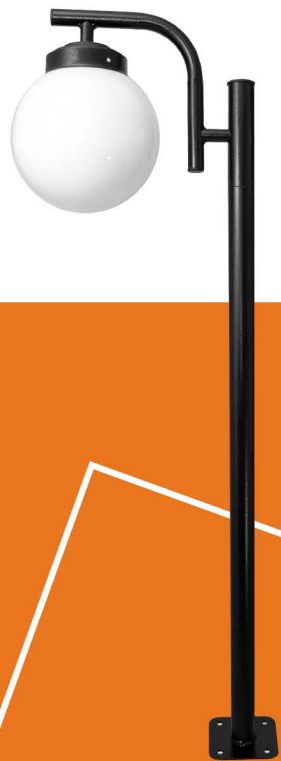

REF. 4500/1

Poste Globo
Polietileno ou Vidro
Globo: 20 / 30 / 42cm
Altura: 1,00m / 1,50m / 2,00m
2,50m e 3,00m

REF. 4500/2

Poste Globo
Polietileno ou Vidro
Globo: 20 / 30 / 42cm
Altura: 1,50m / 2,00m
2,50m e 3,00m

REF. 4600/1

Poste Curvo 90°
Polietileno ou Vidro
Globo: 30 e 42cm
Altura: 2,00m
2,50m e 3,00m

REF. 4600/2

Poste Curvo 90°
Polietileno ou Vidro
Globo: 30 e 42cm
Altura: 2,00m
2,50m e 3,00m

REF. 4610/1

Poste Chanfrado
Polietileno ou Vidro
Globo: 30 e 42cm
Altura: 2,00m
2,50m e 3,00m