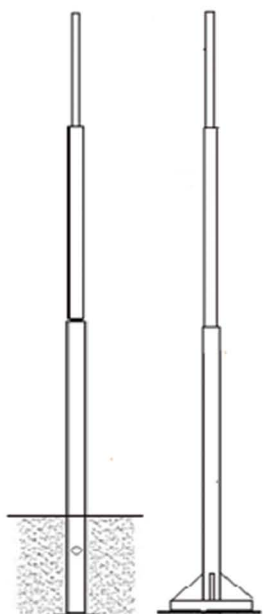

Postes

REF. 4400

Poste Reto Telecônico
Engastado ou com base

Altura:
4,00m / 5,00m / 6,00m
7,00m / 8,00m / 9,00m
10,00 / 11,00 e 12,00 metros.

REF. 4410

Poste Reto Telecônico
Com Travessão
Engastado ou com base

Altura:
6,00m / 7,00m / 8,00m
9,00m e 10,00 metros.

REF. 4420/1

Poste Curvo Telecônico
Simples

Engastado ou com base
Altura:
4,00m / 5,00m / 6,00m
7,00m / 8,00m / 9,00m
e 10,00 metros.

REF. 4420/2

Poste Curvo Telecônico
Duplo

Engastado ou com base
Altura:
4,00m / 5,00m / 6,00m
7,00m / 8,00m / 9,00m
e 10,00 metros.

REF. 4440

Poste Reto Liso
Engastado ou com base

Altura: 3,0m
Tudo: 63,5mm