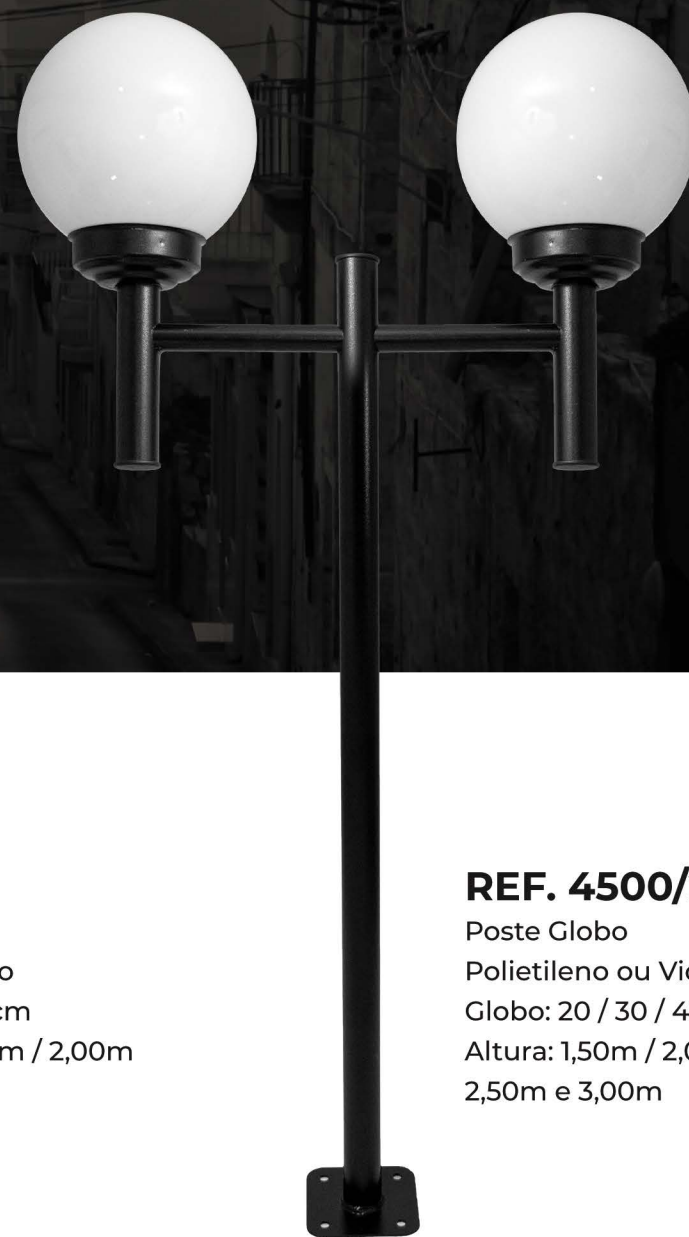

REF. 4500/1

Poste Globo
Polietileno ou Vidro
Globo: 20 / 30 / 42cm
Altura: 1,00m / 1,50m / 2,00m
2,50m e 3,00m

REF. 4500/2

Poste Globo
Polietileno ou Vidro
Globo: 20 / 30 / 42cm
Altura: 1,50m / 2,00m
2,50m e 3,00m