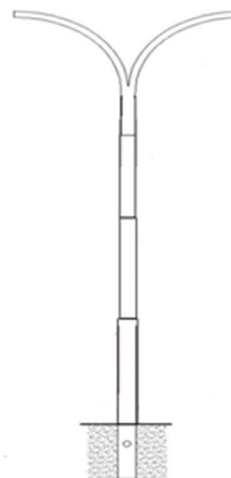

REF. 5010

Globo Polietileno
Leitoso
20cm / 30cm / 42cm

Luminárias

REF. 4001

Luminária Retangular
Vidro Temperado Alumínio Refratário
150W - Dim.: 25 x 35 x 12 cm
250W - Dim.: 30 x 40 x 14 cm
400W - Dim.: 35 x 50 x 16 cm
Encaixe: 64,5mm

REF. 4100/3

Luminária
Pétala sem alojamento
Soq.: E27/E40
Lâmpadas: 250W / 400W / LED 80W
Encaixe: 64,5mm

REF. 4100/3

Luminária
Pétala com alojamento
Soq.: E27/E40
Lâmpadas: 250W / 400W / LED 80W
Encaixe: 64,5mm

REF. 4100/4

Luminária
Pétala com alojamento
Soq.: E27/E40
Lâmpadas: 250W / 400W / LED 80W
Encaixe: 64,5mm

REF. 4100/4

Luminária
Pétala sem alojamento
Soq.: E27/E40
Lâmpadas: 250W / 400W / LED 80W
Encaixe: 64,5mm

Postes

REF. 4400

Poste Reto Telecônico
Engastado ou com base

Altura:
4,00m / 5,00m / 6,00m
7,00m / 8,00m / 9,00m
10,00 / 11,00 e 12,00 metros.

REF. 4410

Poste Reto Telecônico
Com Travessão
Engastado ou com base