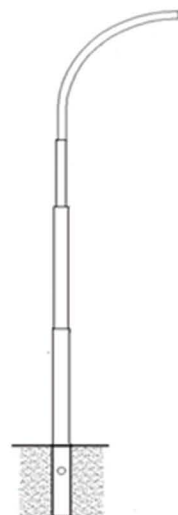

Postes

REF. 4400

Poste Reto Telecônico
Engastado ou com base

Altura:
4,00m / 5,00m / 6,00m
7,00m / 8,00m / 9,00m
10,00 / 11,00 e 12,00 metros.

REF. 4410

Poste Reto Telecônico
Com Travessão
Engastado ou com base

Altura:
6,00m / 7,00m / 8,00m
9,00m e 10,00 metros.

REF. 4420/1

Poste Curvo Telecônico
Simples

Engastado ou com base
Altura:
4,00m / 5,00m / 6,00m
7,00m / 8,00m / 9,00m
e 10,00 metros.

REF. 4420/2

Poste Curvo Telecônico
Duplo

Engastado ou com base
Altura:
4,00m / 5,00m / 6,00m
7,00m / 8,00m / 9,00m
e 10,00 metros.

REF. 4440

Poste Reto Liso
Engastado ou com base

Altura: 3,0m
Tudo: 63,5mm