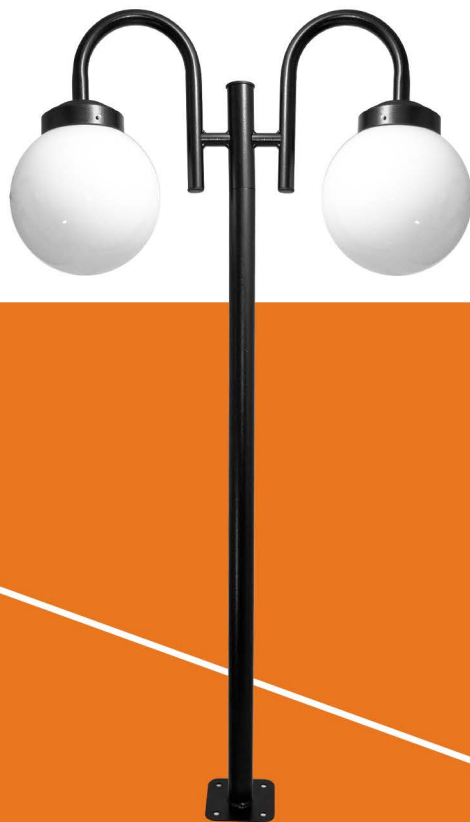

REF. 4610/2

Poste Chanfrado
Polietileno ou Vidro
Globo: 30 e 42cm
Altura: 2,00m
2,50m e 3,00m

Postes

REF. 4620/1

Poste Curvo
Polietileno ou Vidro
Globo: 30cm
Altura: 2,15m
2,50m e 3,00m

REF. 4620/2

Poste Curvo
Polietileno ou Vidro
Globo: 30cm
Altura: 2,15m
2,50m e 3,00m

REF. 4624/1

Poste Curvo c/ Chapéu
Polietileno ou Vidro
Globo: 20cm
Altura: 2,20m

REF. 4624/2

Poste Curvo c/ Chapéu
Polietileno ou Vidro
Globo: 20cm
Altura: 2,20m

REF. 4700/1

Poste Colonial

Altura Total: 0,50cm
0,85cm / 1,35m / 1,85m
Luminária: 27x30cm