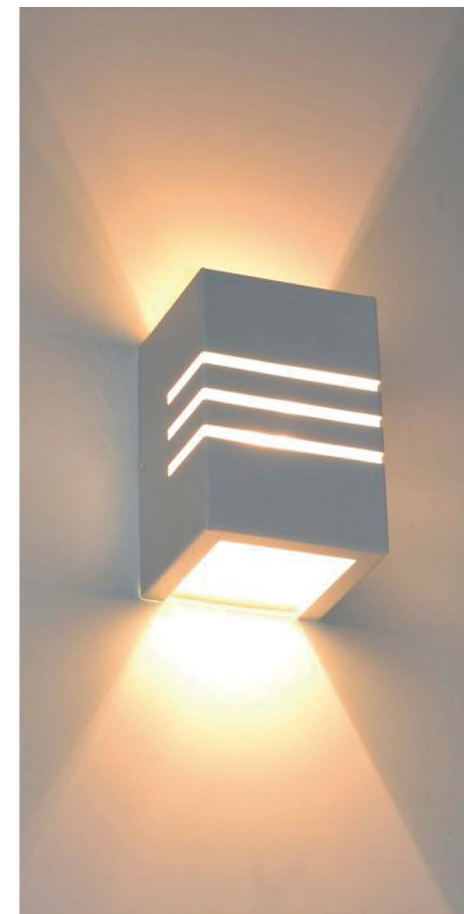

REF. 5204

Dim.: 7,5cm X 8cm X 12cm
Soq.: 1XG9

Cores Disponíveis:

Branco Liso ou Texturizado

Preto Liso ou Texturizado

Marrom Liso ou Texturizado