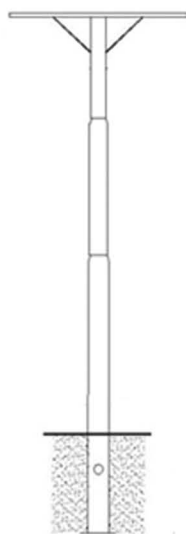

REF. 4100/3

Luminária
Pétala sem alojamento
Soq.: E27/E40
Lâmpadas: 250W / 400W / LED 80W
Encaixe: 64,5mm

REF. 4100/3

Luminária
Pétala com alojamento
Soq.: E27/E40
Lâmpadas: 250W / 400W / LED 80W
Encaixe: 64,5mm

REF. 4100/4

Luminária
Pétala com alojamento
Soq.: E27/E40
Lâmpadas: 250W / 400W / LED 80W
Encaixe: 64,5mm

REF. 4100/4

Luminária
Pétala sem alojamento
Soq.: E27/E40
Lâmpadas: 250W / 400W / LED 80W
Encaixe: 64,5mm

Postes

REF. 4400

Poste Reto Telecônico
Engastado ou com base

Altura:
4,00m / 5,00m / 6,00m
7,00m / 8,00m / 9,00m
10,00 / 11,00 e 12,00 metros.

REF. 4410

Poste Reto Telecônico
Com Travessão
Engastado ou com base