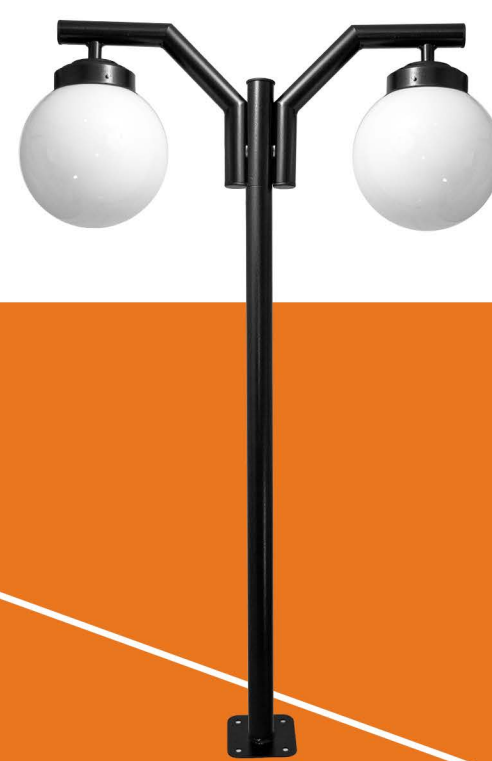

REF. 4610/2

Poste Chanfrado
Polietileno ou Vidro
Globo: 30 e 42cm
Altura: 2,00m
2,50m e 3,00m